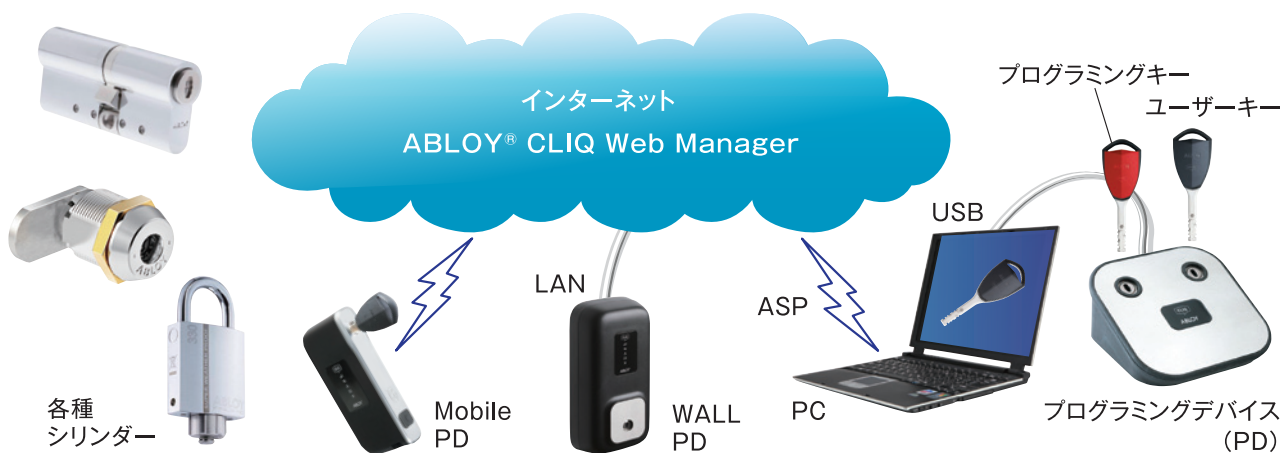

システム構成

www.kyoeiabloy.jp

アブロイ 日本代理店
共栄工業株式会社
〒140-0013 東京都品川区南大井3-28-15
Tel.03-3762-1235
Fax.03-3762-1351