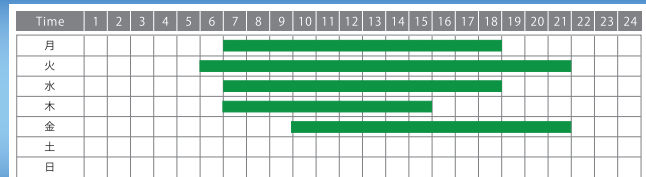

曜日・時間による 利用管理が可能です