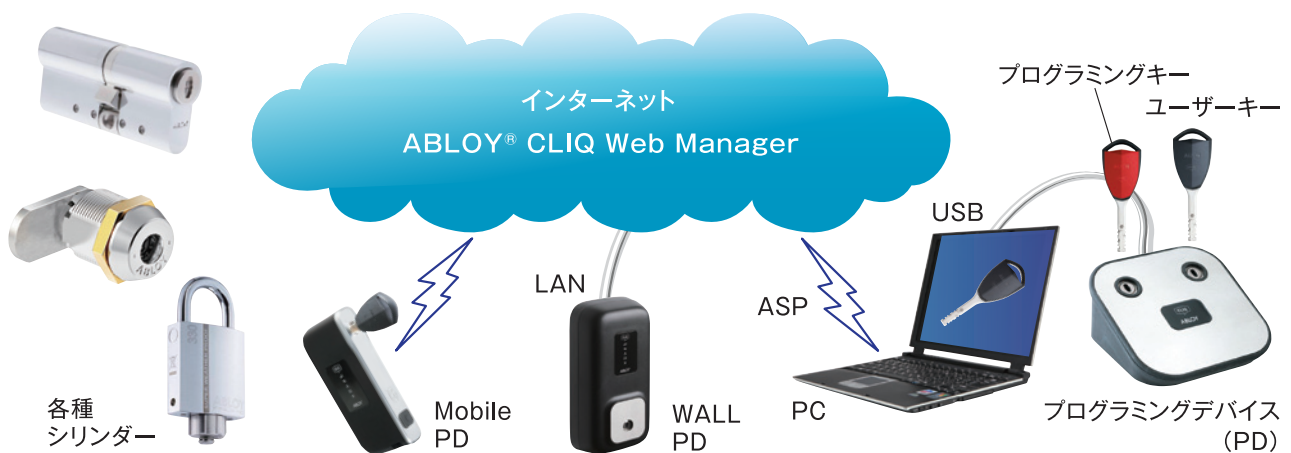

システム構成

www.kyoeiabloy.jp

アブロイ 日本代理店
共栄工業株式会社
〒140-0013 東京都品川区南大井3-28-15
Tel.03-3762-1235
Fax.03-3762-1351

An ASSA ABLOY Group company

ASSA ABLOY

Abloy Oy is one of the leading manufacturers of locks, locking systems and architectural hardware and the world's leading developer of products in the field of electromechanical locking technology.

The ASSA ABLOY Group is the world's leading manufacturer and supplier of locking solutions, dedicated to satisfying end-user needs for security, safety and convenience.