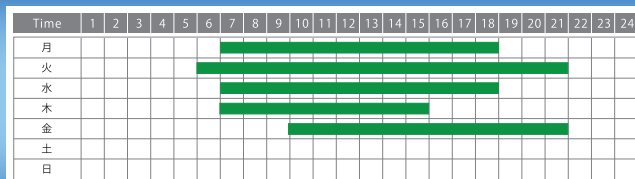

曜日・時間による 利用管理が可能です