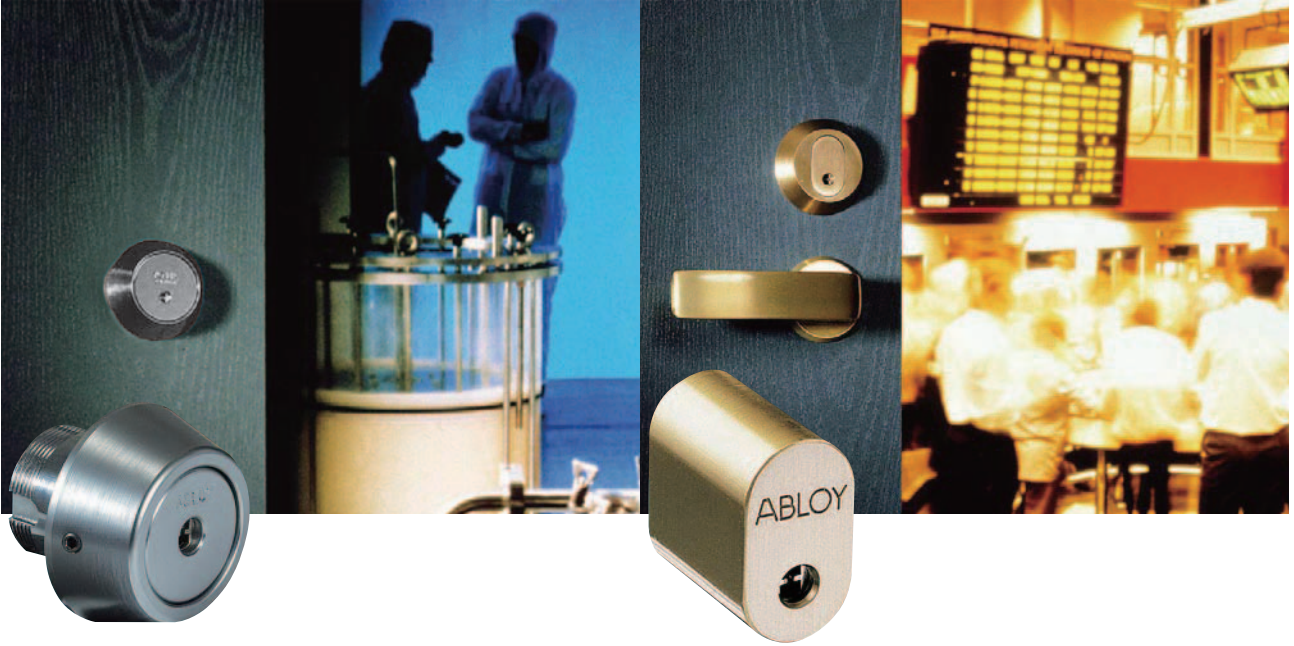

ABLOY® ドア用シリンダー

ABLOY® 国別製品バリエーション

<p>CY510 (日本タイプ) 美和社LAロックケース対応シリンダー</p> <p>Dimensions: 18, 27, 34, 12, 29.6, 44, 37.5, 26.9</p>	<p>CY055 (フィンランドタイプ) シングルシリンダー</p> <p>Dimensions: 21.6, 32.5</p>						
<p>CY511 (日本タイプ) 美和社DZロックケース対応シリンダー</p> <p>Dimensions: 18, 27, 29.6, 44, 37.5, 26.9</p>	<p>CY035 (フィンランドタイプ) シリンダーサムターンセット (ダブルシリンダー:CY036) (片面シリンダー:CY037)</p> <p>Dimensions: 50, 52, 24.5/30.5</p>						
<p>CY512 (日本タイプ) 美和社PMKロックケース対応シリンダー</p> <p>Dimensions: 2, 2, 0.3, 48, 0.8, 25, 31, 23.2, 16, 20.2</p>	<p>CY066 (フィンランドタイプ) シリンダーサムターンセット (細框用)</p> <p>Dimensions: 38, 86</p>						
<p>CY513 (日本タイプ) 美和社RAロックケース対応シリンダー</p> <p>Dimensions: 2, 2, 0.3, 53, 3, 27, 40, 28, 13.5, 25.5, 15, 20</p>	<p>CY321、CY326 (ユーロDINタイプ) シングルシリンダー</p> <table border="1"> <thead> <tr> <th>品番</th> <th>A寸法</th> </tr> </thead> <tbody> <tr> <td>CY321</td> <td>31mm</td> </tr> <tr> <td>CY326</td> <td>36mm</td> </tr> </tbody> </table> <p>Dimensions: 17, 33, 4, 10</p>	品番	A寸法	CY321	31mm	CY326	36mm
品番	A寸法						
CY321	31mm						
CY326	36mm						
<p>CY201 (スκανジナビアタイプ) シングルシリンダー (ダブルシリンダー:CY202)</p> <p>Dimensions: 35, 32, 20</p>	<p>CY322、CY327 (ユーロDINタイプ) ダブルシリンダー</p> <table border="1"> <thead> <tr> <th>品番</th> <th>A寸法</th> </tr> </thead> <tbody> <tr> <td>CY322</td> <td>31mm</td> </tr> <tr> <td>CY327</td> <td>36mm</td> </tr> </tbody> </table> <p>Dimensions: 17, 33, 4, 10</p>	品番	A寸法	CY322	31mm	CY327	36mm
品番	A寸法						
CY322	31mm						
CY327	36mm						
<p>CY205 (スκανジナビアタイプ) ラウンド型ダブルシリンダー</p> <p>Dimensions: 39.7, 32.6</p>	<p>CY323、CY328 (ユーロDINタイプ) シリンダーサムターン</p> <table border="1"> <thead> <tr> <th>品番</th> <th>A寸法</th> </tr> </thead> <tbody> <tr> <td>CY323</td> <td>31mm</td> </tr> <tr> <td>CY328</td> <td>36mm</td> </tr> </tbody> </table> <p>Dimensions: 17, 33, 4, 10</p>	品番	A寸法	CY323	31mm	CY328	36mm
品番	A寸法						
CY323	31mm						
CY328	36mm						