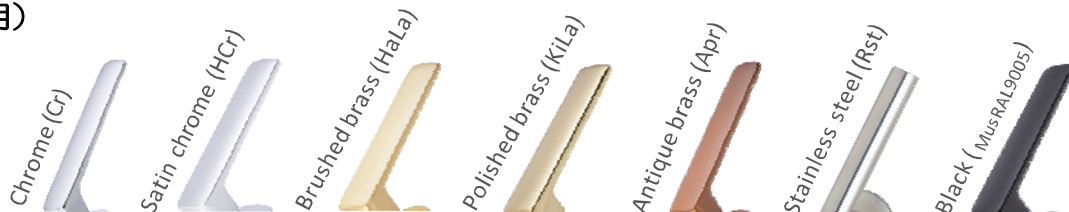

建築金物 (日本用)

【ドアハンドル】

<p>ABLOY® INOXI 3-19</p>	<p>ABLOY® INOXI 3-19S</p>	<p>ABLOY® PRESTO 3-20</p>	<p>ABLOY® PRESTO 3-20 119S</p>
<p>ABLOY® POLAR 6</p>	<p>ABLOY® FORUM 4</p>	<p>ABLOY® PRIME 15</p>	<p>ABLOY® INTERIA 19</p>

品番	色記号	材質	仕上げ	用途	備考
INOXI 3-19/002		ステンレス	ステンレス色	エクステリア	
INOXI 3-19s/002		ステンレス	ステンレス色	エクステリア	
PRESTO 3-20/007		アルミニウム	アルミニウム色	エクステリア	
3-20/007 + 119S (ノブ)		アルミニウム Zn	アルミニウム色 サテンクローム	ホテル錠用	ホテル錠用
	Polar 6/002	Cr	プラス クローム光沢	エクステリア	
	Polar 6/002	HCr	プラス サテンクローム	エクステリア	
	Polar 6/002	HaLa	プラス ゴールドサテン	エクステリア	
	Polar 6/002	Apr	プラス ブラウン	エクステリア	
	FORUM 4	Apr	プラス ブラウン	エクステリア	
	FORUM 4	HaLa	プラス ゴールドサテン	エクステリア	
	FORUM 4	KiLa	プラス ゴールド光沢	エクステリア	
	FORUM 4	Mus	プラス 黒	エクステリア	除菌コーティング
	PRIME 15/006	Cr	プラス クローム光沢	インテリア	
	PRIME 15/006	HCr	プラス サテンクローム	インテリア	
	PRIME 15/006	HaLa	プラス ゴールドサテン	インテリア	
	PRIME 15/006	KiLa	プラス ゴールド光沢	インテリア	
	PRIME 15/006	Apr	プラス ブラウン	インテリア	
	Interia 19/002	Cr	プラス クローム光沢	インテリア	
	Interia 19/002	HCr	プラス サテンクローム	インテリア	