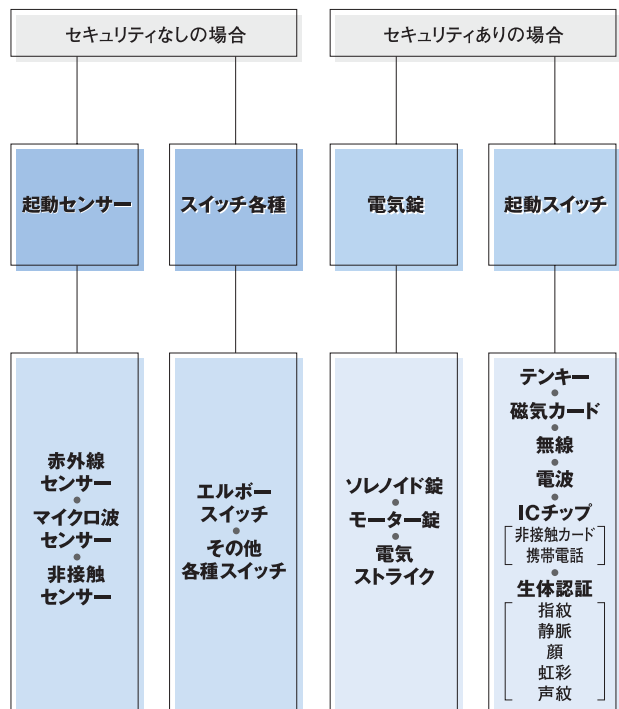

セキュリティ・開閉方法オプションシステム