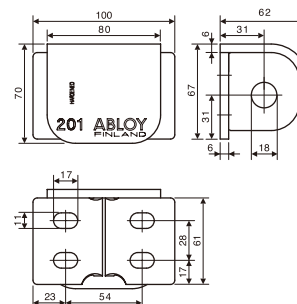

南京錠用 オプション部品

ロックングプレート

PL200 右開きドア用

PL202 左開きドア用

NE Grade 3

12mm シヤックルホール

フレーム固定用

亜鉛メッキ鋼板

ポリエステル樹脂コーティング硬化鋼

固定用ねじ同梱

PL201 右開きドア用

PL203 左開きドア用

NE Grade 4

18mm シヤックルホール

フレーム固定用

亜鉛メッキ鋼板

ポリエステル樹脂コーティング硬化鋼

固定用ねじ同梱

PL204

左右兼用

12mm シヤックルホール

フレーム固定用

亜鉛メッキ鋼板

ポリエステル樹脂コーティング硬化鋼