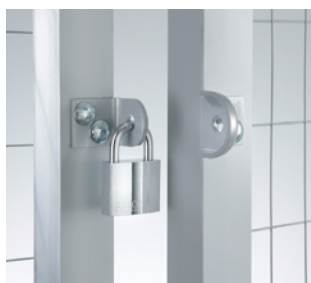

南京錠用 オプション部品

ロックングプレート

PL200 右開きドア用

PL202 左開きドア用

NE Grade 3

12mm シヤックルホール

フレーム固定用

亜鉛メッキ鋼板

ポリエステル樹脂コーティング硬化鋼

固定用ねじ同梱

PL201 右開きドア用

PL203 左開きドア用

NE Grade 4

18mm シヤックルホール

フレーム固定用

亜鉛メッキ鋼板

ポリエステル樹脂コーティング硬化鋼

固定用ねじ同梱

PL204

左右兼用

12mm シヤックルホール

フレーム固定用

亜鉛メッキ鋼板

ポリエステル樹脂コーティング硬化鋼