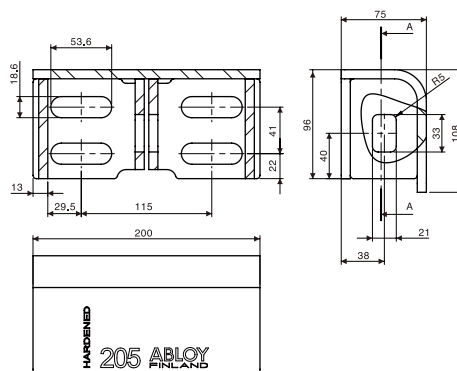

南京錠用 オプション部品

ロックングプレート

PL200 右開きドア用

PL202 左開きドア用

NE Grade 3

12mm シヤックルホール

フレーム固定用

亜鉛メッキ鋼板

ポリエステル樹脂コーティング硬化鋼

固定用ねじ同梱

PL201 右開きドア用

PL203 左開きドア用

NE Grade 4

18mm シヤックルホール

フレーム固定用

亜鉛メッキ鋼板

ポリエステル樹脂コーティング硬化鋼

固定用ねじ同梱

PL204

左右兼用

12mm シヤックルホール

フレーム固定用

亜鉛メッキ鋼板

ポリエステル樹脂コーティング硬化鋼

固定用ねじ同梱

PL205 右開きドア用

PL206 左開きドア用

NE Grade 6

21mm シヤックルホール

フレーム固定用

亜鉛メッキ鋼板

ポリエステル樹脂コーティング硬化鋼

固定用ねじ同梱