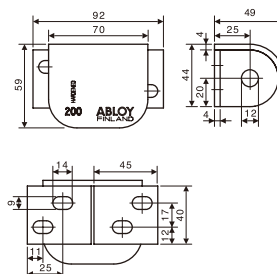

PL201 右開きドア用

PL203 左開きドア用

NE Grade 4

18mm シヤックルホール

フレーム固定用

亜鉛メッキ鋼板

ポリエステル樹脂コーティング硬化鋼

固定用ねじ同梱