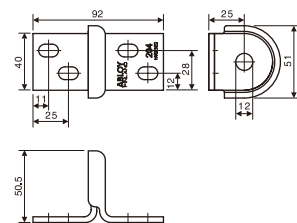

PL205 右開きドア用

PL206 左開きドア用

NE Grade 6

21mm シヤックルホール

フレーム固定用

亜鉛メッキ鋼板

ポリエステル樹脂コーティング硬化鋼

固定用ねじ同梱