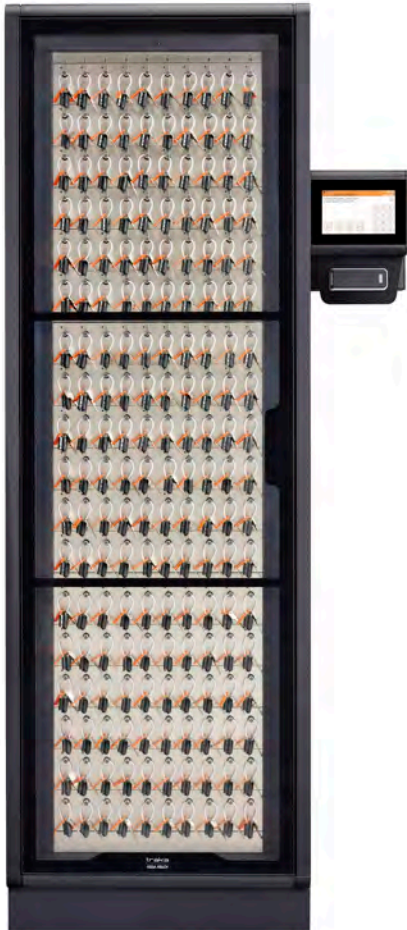

# キーキャビネット

鍵管理ソリューション

traka  
ASSA ABLOY

Experience a safer  
and more open world

L-Touch Pro

本数 180本～350本用  
寸法 W846xH1939.7xD160 重量79.5kg

S-Touch Pro

本数 60本～110本用  
寸法 W846xH751.5xD160 重量35.2kg

V-Touch Pro

本数 5本寸法  
W225xH472xD173 重量11.8kg

M-Touch Pro

本数 20本～30本用  
寸法 W846xH395.5xD160 重量22.4kg

## Traka KEY CABINET

トラカキーキャビネットはトラカタッチソフトウェアを利用する鍵管理システムです。  
独自機構を採用したスティックiFOBと、セキュリティワイヤーを用いて厳格な鍵管理を可能にします。

## Traka TOUCH

トラカタッチはキャビネットに設置されるタッチパネルを利用する運用ソフトウェアです。

ユーザーフレンドリーな操作により、簡単にキーキャビネットの利用ができます。