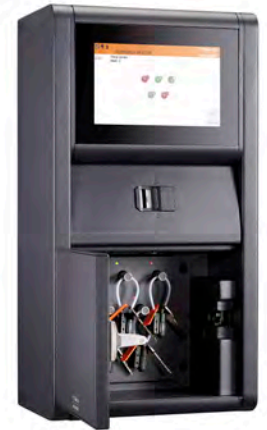

# キーキャビネット

鍵管理ソリューション

traka  
ASSA ABLOY

Experience a safer  
and more open world

L-Touch Pro

本数 180本～350本用  
寸法 W846xH1939.7xD160 重量79.5kg

S-Touch Pro

本数 60本～110本用  
寸法 W846xH751.5xD160 重量35.2kg

V-Touch Pro

本数 5本寸法  
W225xH472xD173 重量11.8kg

M-Touch Pro

本数 20本～30本用  
寸法 W846xH395.5xD160 重量22.4kg

## Traka KEY CABINET

トラカキーキャビネットはトラカタッチソフトウェアを利用する鍵管理システムです。  
独自機構を採用したスティックiFOBと、セキュリティワイヤーを用いて厳格な鍵管理を可能にします。

## Traka TOUCH

トラカタッチはキャビネットに設置されるタッチパネルを利用する運用ソフトウェアです。

ユーザーフレンドリーな操作により、簡単にキーキャビネットの利用ができます。